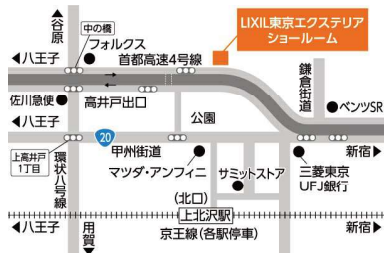

※ご成約特典は下記専門店ホームページからご確認下さい

～アクセス情報～

京王線をご利用の場合
・ 上北沢駅下車、「北口」出口より徒歩約5分

ご予約・お問い合わせはこちら

16日に相談できるエクステリアのプロは…

アサクラガーデン

Asakura Garden

☒ info@asakura-garden.com