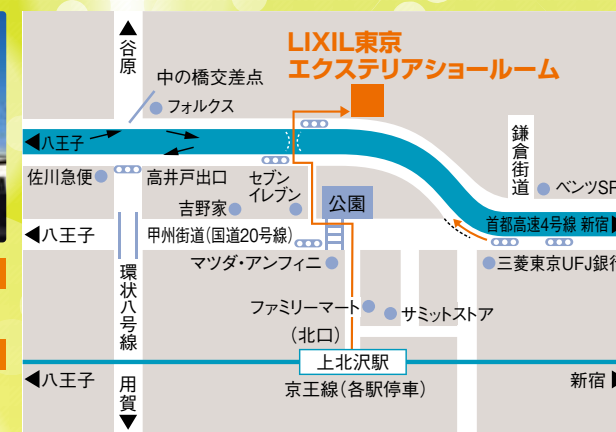

サイズの確認や実際の使いごち、ご自宅に設置できるのかなど、
ショールームでじっくりお確かめください!!

営業時間

AM10:00~PM5:00

休館日

毎週水曜日
(祝日の場合は営業)・
夏期・年末年始

アクセス

〒168-0073 東京都杉並区下高井戸5-4-41

●京王線 上北沢駅北口より徒歩5分 ●駐車場完備