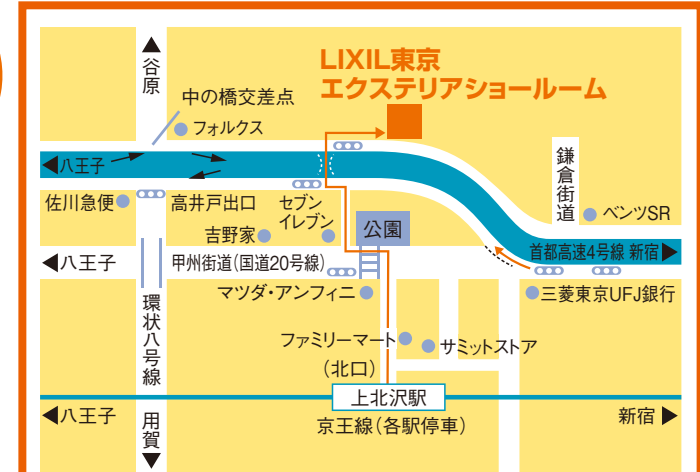

●京王線 上北沢駅北口より徒歩5分 ●駐車場完備
〒168-0073 東京都杉並区下高井戸5-4-41

LIXIL東京エクステリアショールーム
TEL:03-3290-8620

ご来場プレゼント
花小鉢さしあげます

ショールームなら実際に見て触って色や質感が確認できます!!
ぜひこの機会にショールームへお越しください!

お客さまからの「ありがとう」が私たちの活力です!!

「うわ〜、すごいっ!」、「イメージしてたより、ずっと良いっ」
そんな言葉が、本当に嬉しいです。